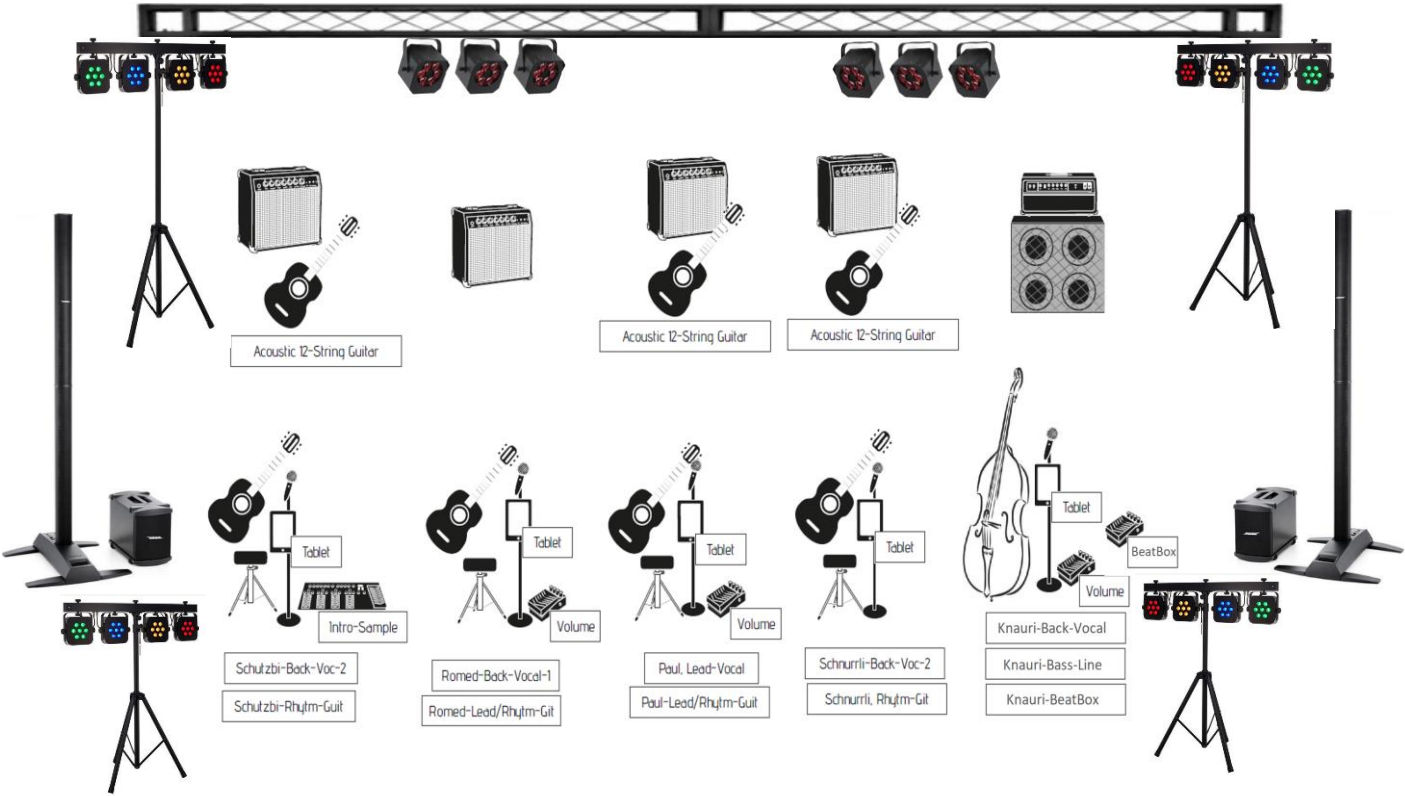

pergola session

Bühnenplan

Optimale Bühnengrösse = 6 x 3.5 Meter

Bühnenfront